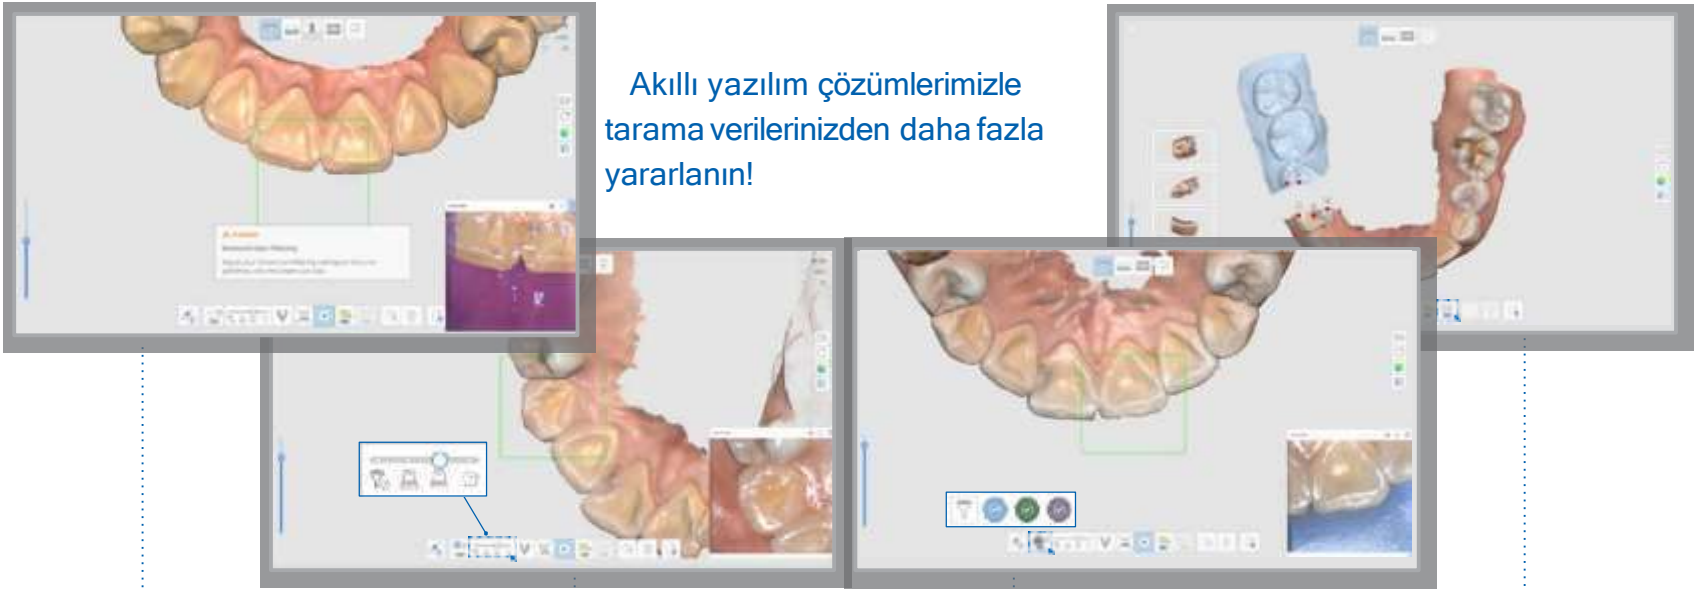

En basiti. En kolayı.

Tek bir düğmeye tıklayarak taramanızın tüm kontrolünü elinize alın. Çok sayıda kablo ve hub'a gerek yok!
Bir PC ile doğrudan bağlantı için tek bir kablo kullanarak kolayca Takın ve Tarayın.

180° Ters
Çevrilebilir Uç

Tara Başlat
Düğmesi

Çıkarılabilir Kablo

Kolaylıkla Her Şeyi Yapar

Medit i600, tek bir kablo kullanılarak PC'ye doğrudan bağlanabilir ve tarayıcıları kullanarak daha geniş bir tedavi kapsamı için sandalyeler ve klinikler arasındaki kablolu cihazların sınırlamalarını ortadan kaldırır.

Daha Geniş Tarama Alanı (i500 ile karşılaştırıldığında)

Daha geniş tarama alanı (15X13mm), daha rahat bir tarama deneyimi için tek bir kaydırmada daha fazlasını yakalar.

i600 i500

Taramayı Kolaylaştırır

Medit Scan for Clinics ile inanılmaz dijitalleştirilmiş veri toplama deneyimini yaşayın. En son yazılım teknolojimiz, taramayı sizin için daha kolay hale getirir.

Smart Scan Kılavuzu

Güçlendirilmiş kullanıcı kılavuzu, tarama sırasında tespit edilen anormallikler için yardım sağlar.

Akıllı Tarama Filtreleme

Gelişmiş yapay zeka filtreleme performansı, dudaklar, yanaklar ve dil gibi yumuşak dokuları filtreleyerek tarama işlemini kolaylaştırır.